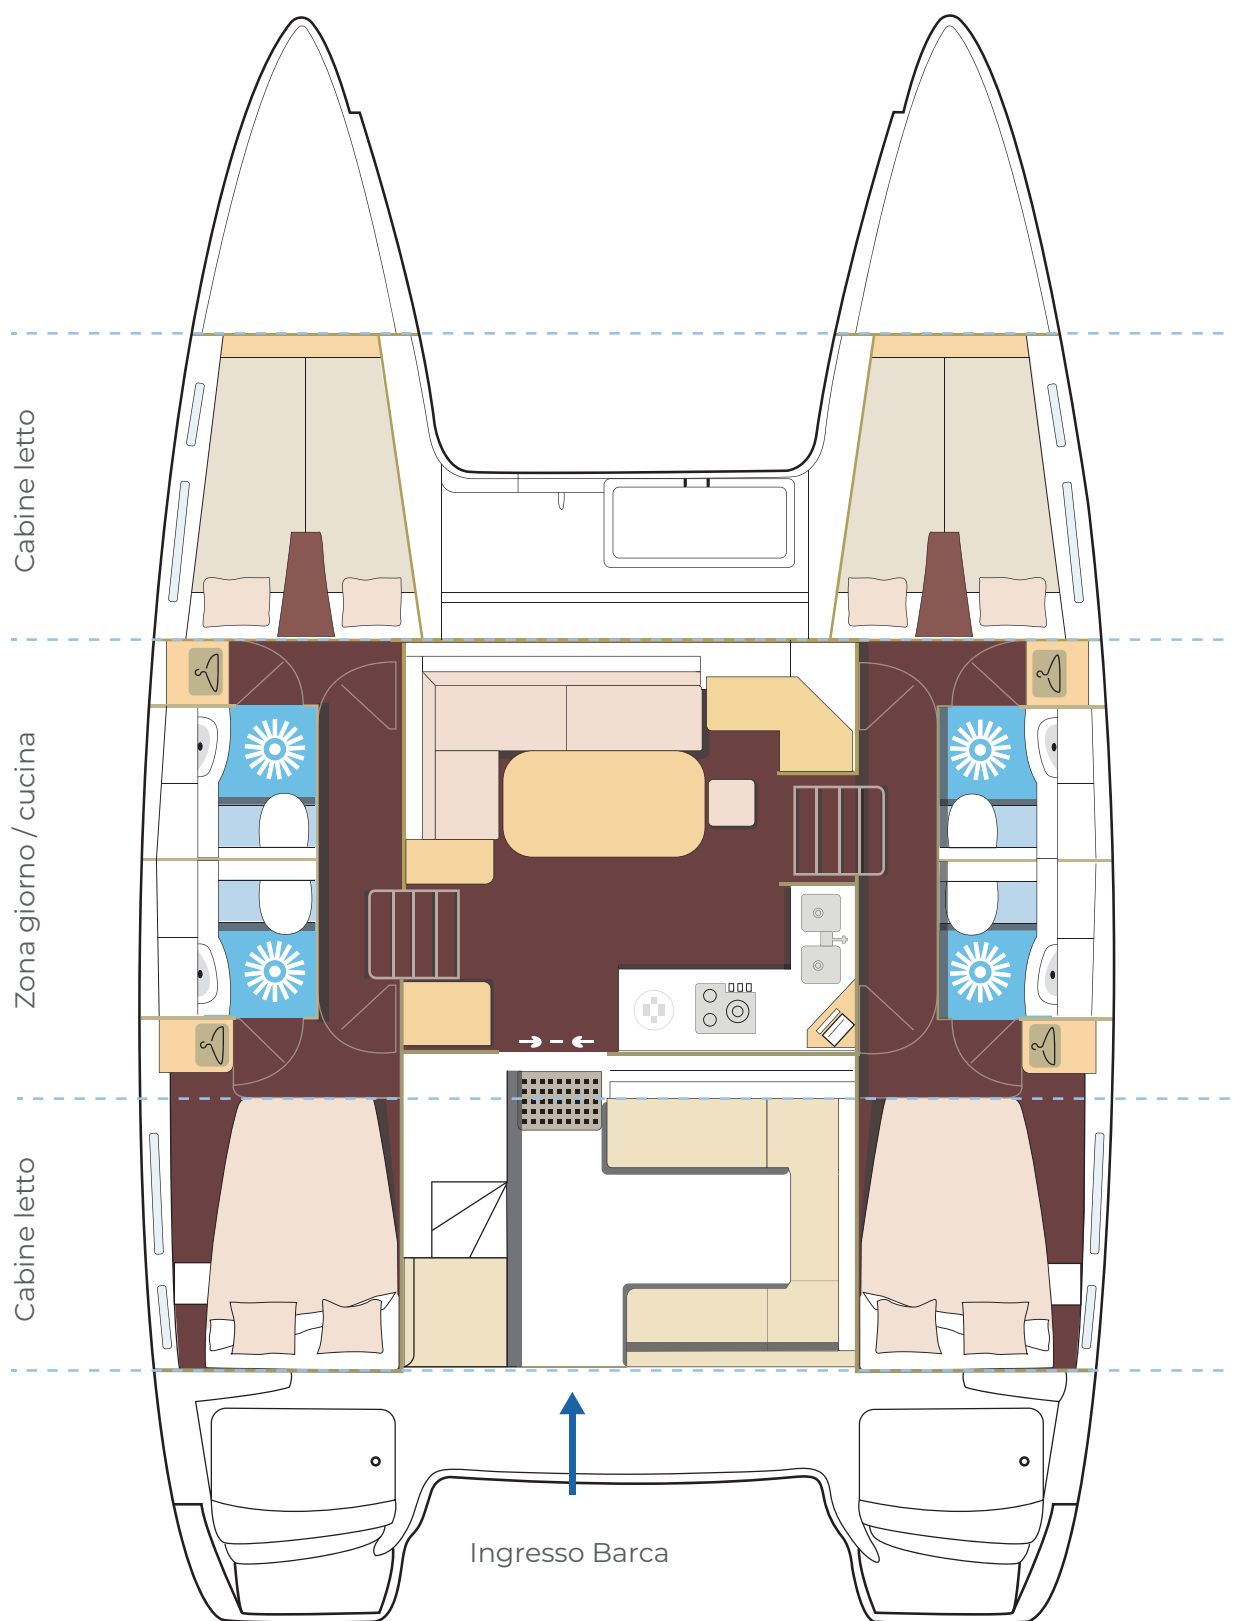

MAGIC · SAILS
CHARTER

IL CATAMARANO “TORTUGA”

Modello Lagoon 400

PIANTA LAGOON 400

SCHEDA TECNICA LAGOON 400

Abitabilità

Cabine	4 - matrimoniali con bagno privato
Posti letto cabine	8
Cabina Skipper	1 - con bagno

Informazioni tecniche

Architetti	Van Peteghem-Lauriot Prévost
Design interni	Nauta Design
Lunghezza fuori tutto	11,97m / 39'3"
Larghezza fuori tutto	7,25m / 23'9"
Pescaggio	1,21m / 4'00"
Bordo libero	20,30m / 66'7"
Dislocamento (norme CE)	10,35t / 22 817 Lbs
Superficie della vela di bolina	84 m ² / 904 sq.ft.
Randa con asta	56 m ² / 603 sq.ft.
Randa a corno	60,5 m ² / 651 sq.ft.
Genoa con avvolgitore	28 m ² / 301 sq.ft.
Code 0 (opz.)	73 m ² / 785 sq.ft.
Motorizzazione std	2 x 29 HP YANMAR
Carburante	2 x 200 l / 2 x 53 US gal
Capacità acqua dolce	2 x 300 l / 79 US gal
Certificazione CE	A :10 ; B :14 ; C :20 ; D :20

Dotazioni interne ed esterne

Doccia calda interna ed esterna	Lenzuola con asciugamani
Cucina attrezzata con doppio frigorifero	Radio con CD ed ingresso AUX
Cucina a gas a 4 fuochi	Casse interne ed esterne
Macchina caffè espresso "Lavazza"	Radio VHF
Tender con motore fuoribordo	Pannelli Solari
Plotter cartografico Raymarine con strumentazione completa	Inverter per 220V

Dotazioni di sicurezza

Zattera autogonfiabile	VHF con DSC
EPIRB	Battello di servizio con fuoribordo

FOTOGRAFIE "TORTUGA"

Foto degli interni della nostra barca
"Tortuga" modello Lagoon 400

MAGIC · SAILS
CHARTER